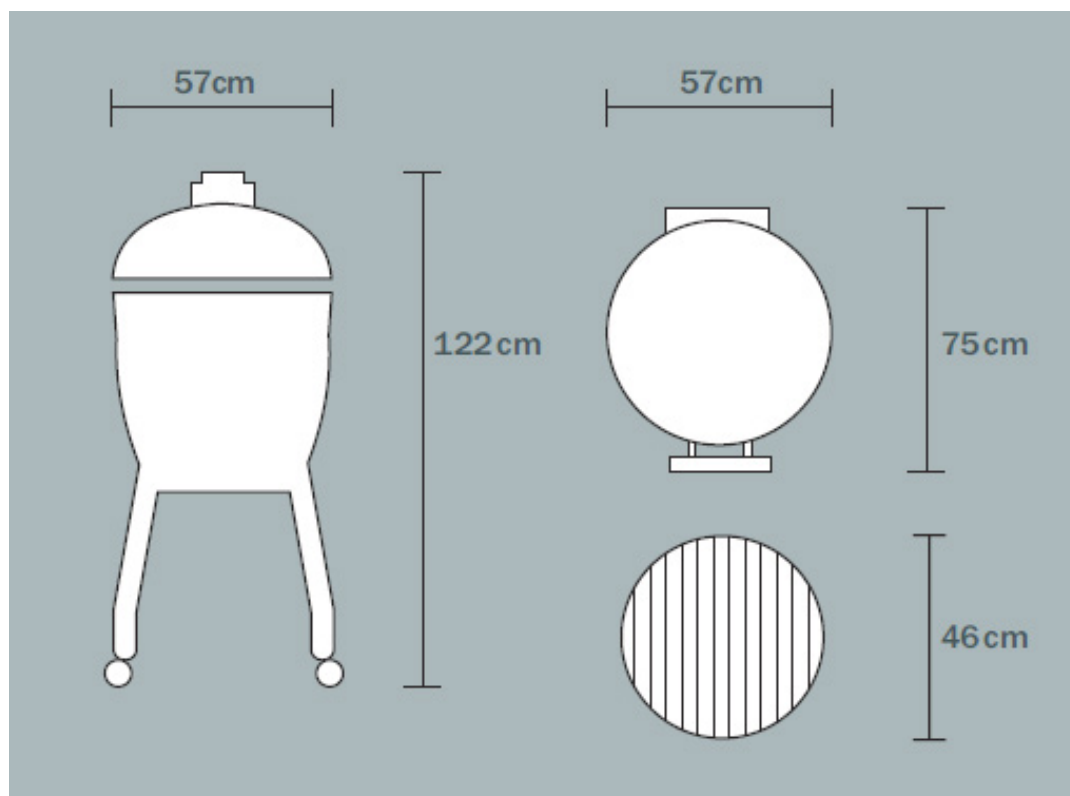

Monolith Classic – большой

Чертеж и размеры

Вес: CLASSIC 85 кг

1) Корпус

2) Корпус включая подставку

3) Корпус включая подставку и боковые столики

4) MONOLITH с рабочим столом