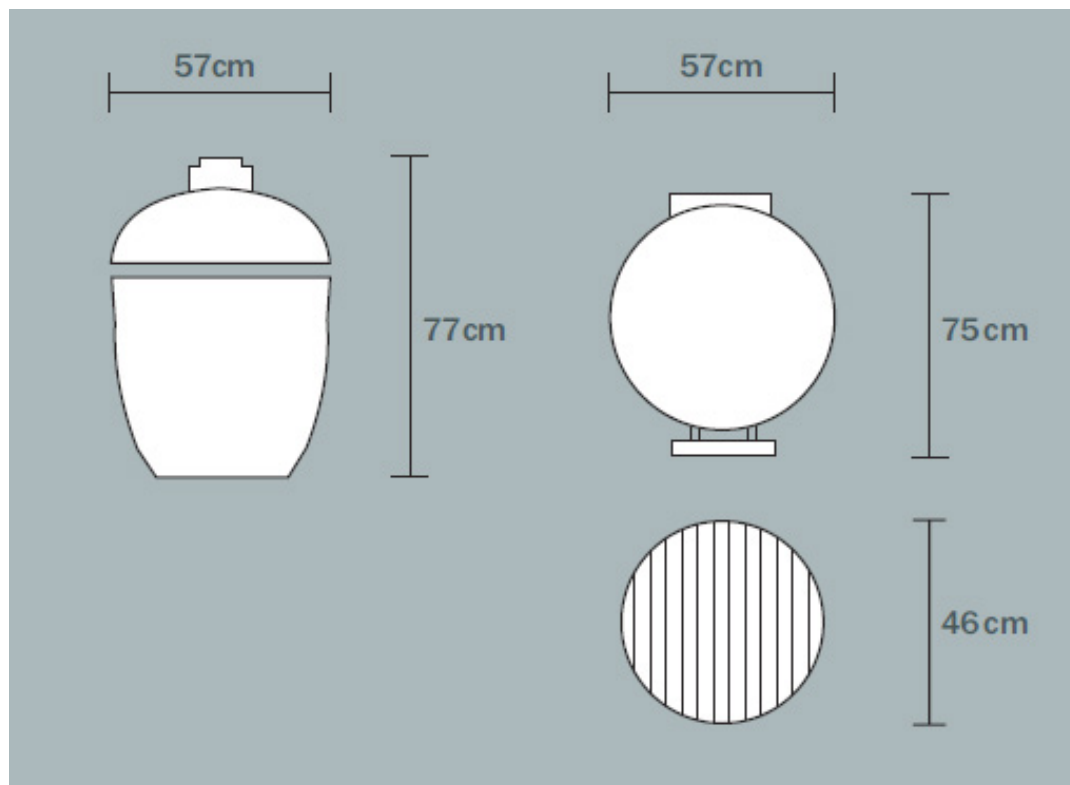

Monolith Classic – большой

Чертеж и размеры

Вес: CLASSIC 85 кг

1) Корпус

2) Корпус включая подставку

3) Корпус включая подставку и боковые столики

4) MONOLITH с рабочим столом