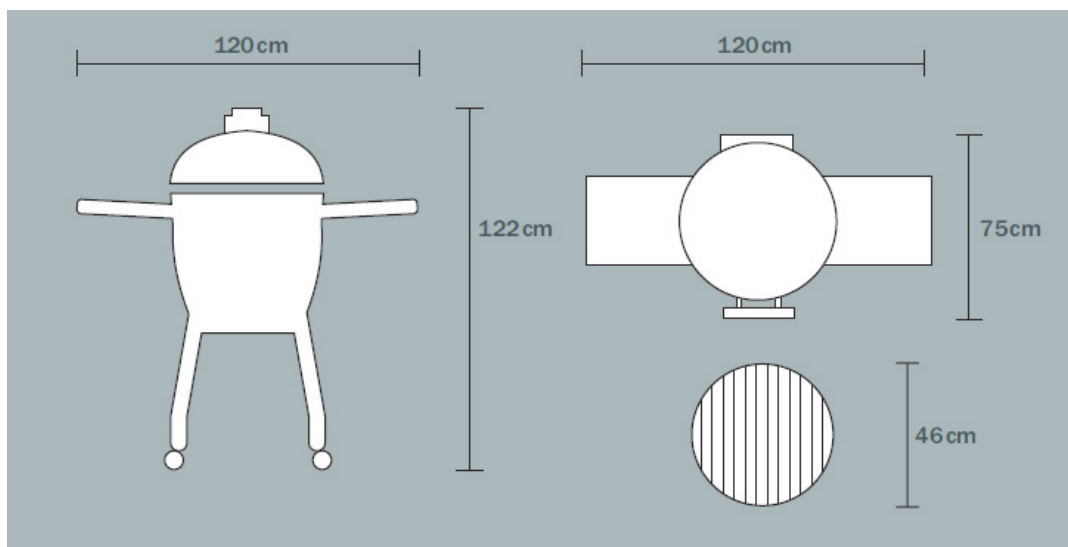

Monolith Classic – большой

Чертеж и размеры

Вес: CLASSIC 85 кг

1) Корпус

2) Корпус включая подставку

3) Корпус включая подставку и боковые столики

4) MONOLITH с рабочим столом