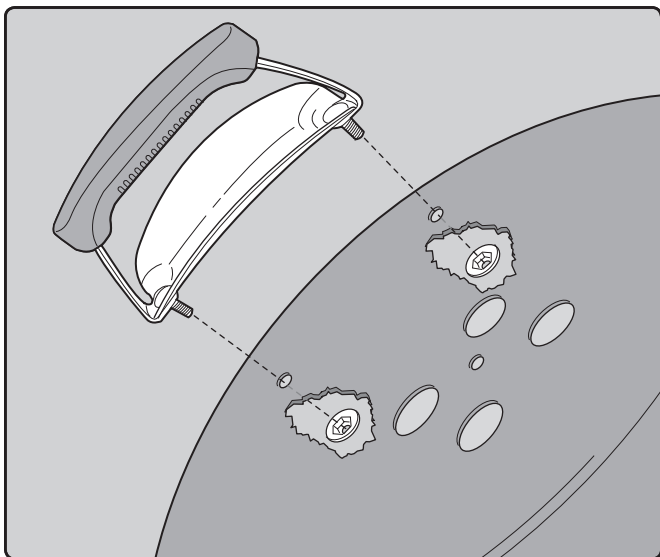

22. MAY INCLUDE

18. Hinged Cooking Grate
19. Char-Baskets™
20. Charcoal Rails
21. Disposable Drip Pan

22. PEUT CONTENIR

18. Grille de cuisson articulée
19. Char-Baskets™ Paniers à charbon
20. Rails pour charbon de bois
21. Barquette jetable en aluminium

22. KANN ENTHALTEN

18. Klapp-Grillrost
19. Char-Baskets™
20. Holzkohleschienen
21. Einweg-Tropfschale

1

2

3

4

5

12

13

47 cm
18 in.

57 cm
22 in.

WEBER-STEPHEN PRODUCTS LLC
www.weber.com[®]

© 2014 Designed and engineered by Weber-Stephen Products LLC,
200 East Daniels Road, Palatine, Illinois 60067 U.S.A.