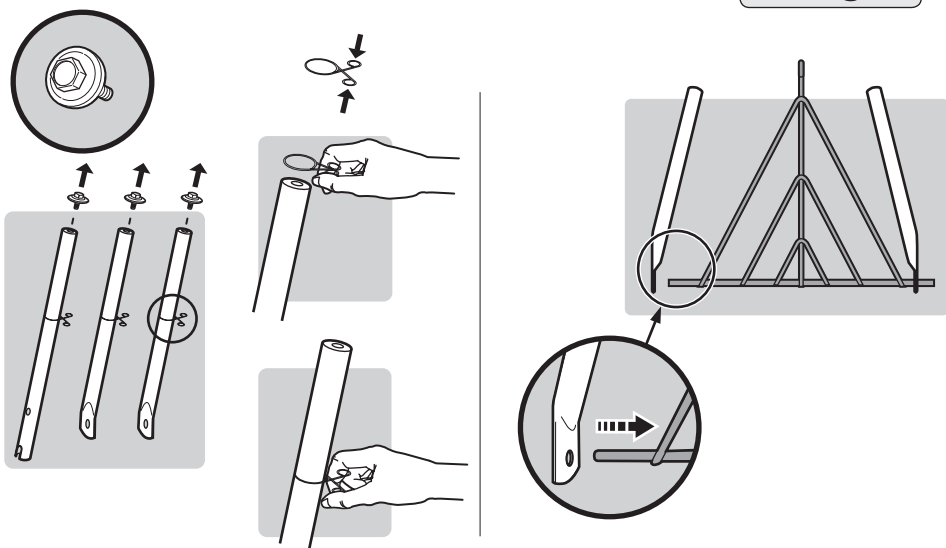

22. MAY INCLUDE

18. Hinged Cooking Grate
19. Char-Baskets™
20. Charcoal Rails
21. Disposable Drip Pan

22. PEUT CONTENIR

18. Grille de cuisson articulée
19. Char-Baskets™ Paniers à charbon
20. Rails pour charbon de bois
21. Barquette jetable en aluminium

22. KANN ENTHALTEN

18. Klapp-Grillrost
19. Char-Baskets™
20. Holzkohleschienen
21. Einweg-Tropfschale

1

2

3

4

5

12

13

47 cm
18 in.

57 cm
22 in.

WEBER-STEPHEN PRODUCTS LLC
www.weber.com[®]

© 2014 Designed and engineered by Weber-Stephen Products LLC,
200 East Daniels Road, Palatine, Illinois 60067 U.S.A.