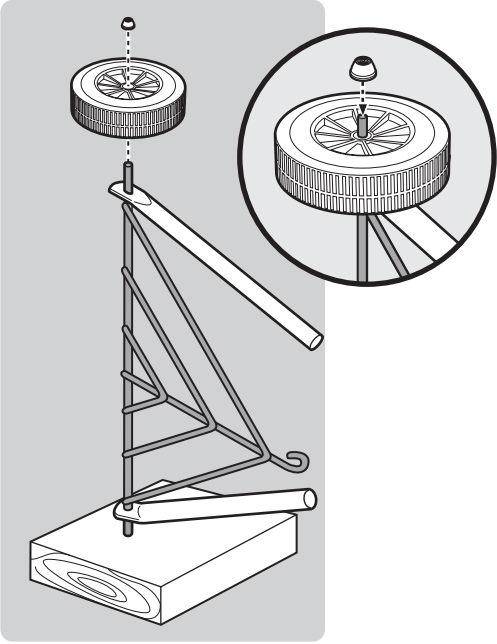

DE

1. Deckellüfter und Deckelhaken
2. Deckel
3. Grillrost
4. Holzkohlerost
5. Kesselgriff
6. Vorderes Bein
7. Deckelgriff
8. Kessel
9. Lüfter am Kessel
10. Ascheauffangschale
11. Clip für Ascheauffangschale
12. Bein radseitig
13. Rad
14. Befestigungskappe Rad
15. Beintriangel
16. Kappe für Bein
17. Holzkohletasse

22. MAY INCLUDE

18. Hinged Cooking Grate
19. Char-Baskets™
20. Charcoal Rails
21. Disposable Drip Pan

22. PEUT CONTENIR

18. Grille de cuisson articulée
19. Char-Baskets™ Paniers à charbon
20. Rails pour charbon de bois
21. Barquette jetable en aluminium

22. KANN ENTHALTEN

18. Klapp-Grillrost
19. Char-Baskets™
20. Holzkohleschienen
21. Einweg-Tropfschale

1

2

3

4

5

12

13

47 cm
18 in.

57 cm
22 in.

WEBER-STEPHEN PRODUCTS LLC
www.weber.com[®]

© 2014 Designed and engineered by Weber-Stephen Products LLC,
200 East Daniels Road, Palatine, Illinois 60067 U.S.A.