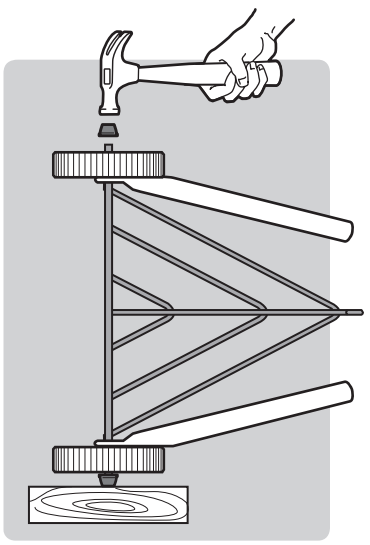

DE

1. Deckellüfter und Deckelhaken
2. Deckel
3. Grillrost
4. Holzkohlerost
5. Kesselgriff
6. Vorderes Bein
7. Deckelgriff
8. Kessel
9. Lüfter am Kessel
10. Ascheauffangschale
11. Clip für Ascheauffangschale
12. Bein radseitig
13. Rad
14. Befestigungskappe Rad
15. Beintriangel
16. Kappe für Bein
17. Holzkohletasse

22. MAY INCLUDE

18. Hinged Cooking Grate
19. Char-Baskets™
20. Charcoal Rails
21. Disposable Drip Pan

22. PEUT CONTENIR

18. Grille de cuisson articulée
19. Char-Baskets™ Paniers à charbon
20. Rails pour charbon de bois
21. Barquette jetable en aluminium

22. KANN ENTHALTEN

18. Klapp-Grillrost
19. Char-Baskets™
20. Holzkohleschienen
21. Einweg-Tropfschale

1

2

3

4

5

12

13

47 cm
18 in.

57 cm
22 in.

WEBER-STEPHEN PRODUCTS LLC
www.weber.com[®]

© 2014 Designed and engineered by Weber-Stephen Products LLC,
200 East Daniels Road, Palatine, Illinois 60067 U.S.A.