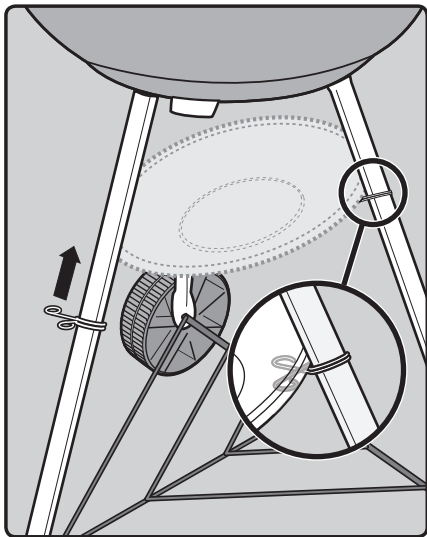

DE

1. Deckellüfter und Deckelhaken
2. Deckel
3. Grillrost
4. Holzkohlerost
5. Kesselgriff
6. Vorderes Bein
7. Deckelgriff
8. Kessel
9. Lüfter am Kessel
10. Ascheauffangschale
11. Clip für Ascheauffangschale
12. Bein radseitig
13. Rad
14. Befestigungskappe Rad
15. Beintriangel
16. Kappe für Bein
17. Holzkohletasse

22. MAY INCLUDE

18. Hinged Cooking Grate
19. Char-Baskets™
20. Charcoal Rails
21. Disposable Drip Pan

22. PEUT CONTENIR

18. Grille de cuisson articulée
19. Char-Baskets™ Paniers à charbon
20. Rails pour charbon de bois
21. Barquette jetable en aluminium

22. KANN ENTHALTEN

18. Klapp-Grillrost
19. Char-Baskets™
20. Holzkohleschienen
21. Einweg-Tropfschale

1

2

3

4

5

12

13

47 cm
18 in.

57 cm
22 in.

WEBER-STEPHEN PRODUCTS LLC
www.weber.com[®]

© 2014 Designed and engineered by Weber-Stephen Products LLC,
200 East Daniels Road, Palatine, Illinois 60067 U.S.A.