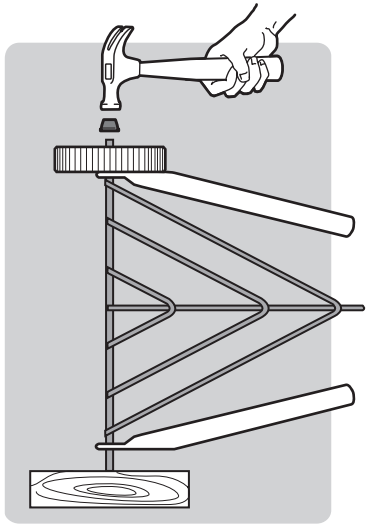

DE

1. Deckellüfter und Deckelhaken
2. Deckel
3. Grillrost
4. Holzkohlerost
5. Kesselgriff
6. Vorderes Bein
7. Deckelgriff
8. Kessel
9. Lüfter am Kessel
10. Ascheauffangschale
11. Clip für Ascheauffangschale
12. Bein radseitig
13. Rad
14. Befestigungskappe Rad
15. Beintriangel
16. Kappe für Bein
17. Holzkohletasse

22. MAY INCLUDE

18. Hinged Cooking Grate
19. Char-Baskets™
20. Charcoal Rails
21. Disposable Drip Pan

22. PEUT CONTENIR

18. Grille de cuisson articulée
19. Char-Baskets™ Paniers à charbon
20. Rails pour charbon de bois
21. Barquette jetable en aluminium

22. KANN ENTHALTEN

18. Klapp-Grillrost
19. Char-Baskets™
20. Holzkohleschienen
21. Einweg-Tropfschale

1

2

3

4

5

12

13

47 cm
18 in.

57 cm
22 in.

WEBER-STEPHEN PRODUCTS LLC
www.weber.com[®]

© 2014 Designed and engineered by Weber-Stephen Products LLC,
200 East Daniels Road, Palatine, Illinois 60067 U.S.A.