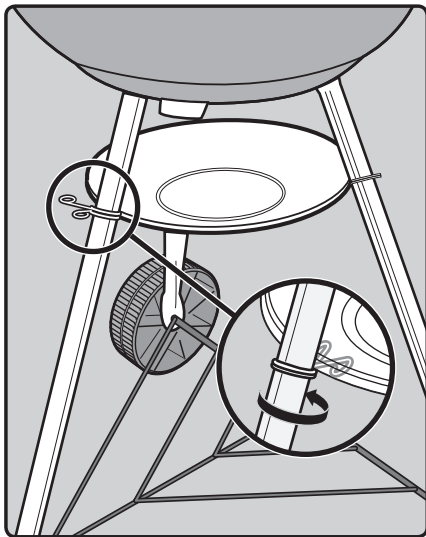

DE

1. Deckellüfter und Deckelhaken
2. Deckel
3. Grillrost
4. Holzkohlerost
5. Kesselgriff
6. Vorderes Bein
7. Deckelgriff
8. Kessel
9. Lüfter am Kessel
10. Ascheauffangschale
11. Clip für Ascheauffangschale
12. Bein radseitig
13. Rad
14. Befestigungskappe Rad
15. Beintriangel
16. Kappe für Bein
17. Holzkohletasse

22. MAY INCLUDE

18. Hinged Cooking Grate
19. Char-Baskets™
20. Charcoal Rails
21. Disposable Drip Pan

22. PEUT CONTENIR

18. Grille de cuisson articulée
19. Char-Baskets™ Paniers à charbon
20. Rails pour charbon de bois
21. Barquette jetable en aluminium

22. KANN ENTHALTEN

18. Klapp-Grillrost
19. Char-Baskets™
20. Holzkohleschienen
21. Einweg-Tropfschale

1

2

3

4

5

12

13

47 cm
18 in.

57 cm
22 in.

WEBER-STEPHEN PRODUCTS LLC
www.weber.com[®]

© 2014 Designed and engineered by Weber-Stephen Products LLC,
200 East Daniels Road, Palatine, Illinois 60067 U.S.A.