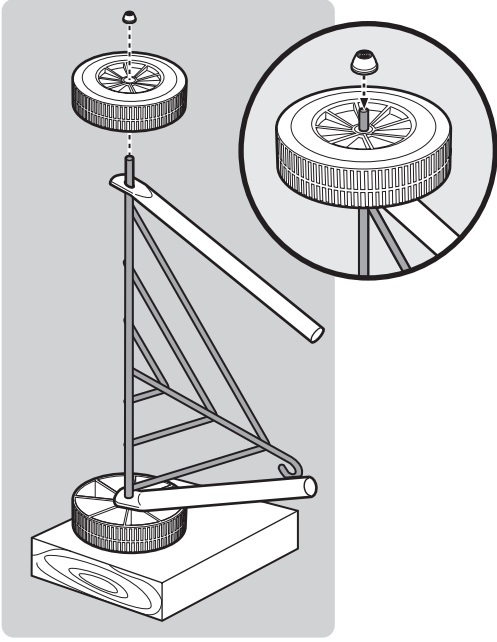

DE

1. Deckellüfter und Deckelhaken
2. Deckel
3. Grillrost
4. Holzkohlerost
5. Kesselgriff
6. Vorderes Bein
7. Deckelgriff
8. Kessel
9. Lüfter am Kessel
10. Ascheauffangschale
11. Clip für Ascheauffangschale
12. Bein radseitig
13. Rad
14. Befestigungskappe Rad
15. Beintriangel
16. Kappe für Bein
17. Holzkohletasse

22. MAY INCLUDE

18. Hinged Cooking Grate
19. Char-Baskets™
20. Charcoal Rails
21. Disposable Drip Pan

22. PEUT CONTENIR

18. Grille de cuisson articulée
19. Char-Baskets™ Paniers à charbon
20. Rails pour charbon de bois
21. Barquette jetable en aluminium

22. KANN ENTHALTEN

18. Klapp-Grillrost
19. Char-Baskets™
20. Holzkohleschienen
21. Einweg-Tropfschale

1

2

3

4

5

12

13

47 cm
18 in.

57 cm
22 in.

WEBER-STEPHEN PRODUCTS LLC
www.weber.com[®]

© 2014 Designed and engineered by Weber-Stephen Products LLC,
200 East Daniels Road, Palatine, Illinois 60067 U.S.A.