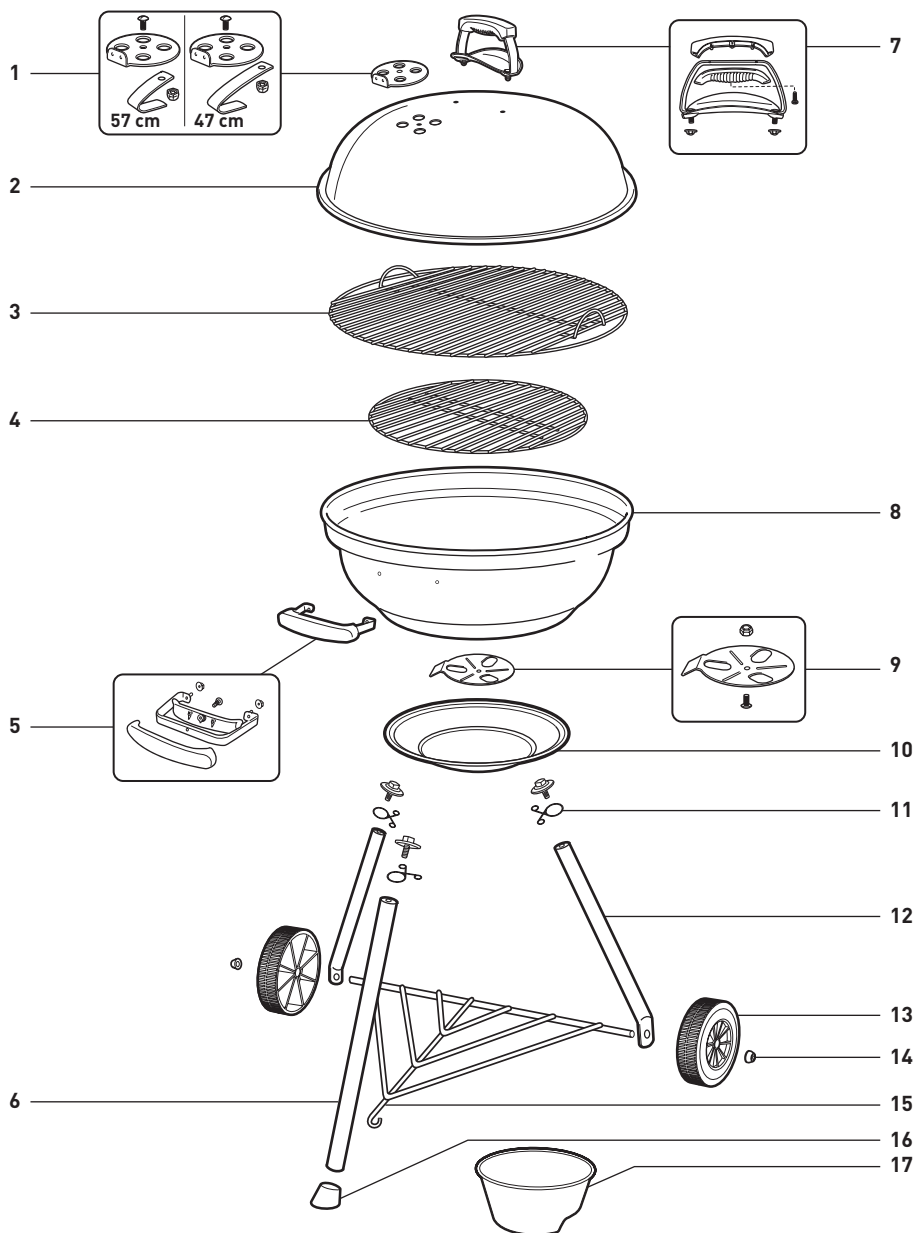

18 inch
(47 cm)

22 inch
(57 cm)

57854

EU 07/14/14

Compact®_XV_EU_070914

18

19

20

21

EN

1. Lid Damper Assembly and Hook
2. Lid
3. Cooking Grate
4. Charcoal Grate
5. Bowl Handle Assembly
6. Front Leg
7. Lid Handle Assembly
8. Bowl
9. Bowl Damper Assembly
10. Ash Catcher
11. Ash Catcher Clip
12. Wheel Leg
13. Wheel
14. Hub Cap
15. Triangle
16. Leg Cap
17. Charcoal Cup

FR

1. Clapet ventilation couvercle et crochet
2. Couvercle
3. Grille de cuisson
4. Grille foyère
5. Poignée de la cuve
6. Pied avant
7. Kit poignée de couvercle
8. Cuve
9. Kit ventilation de cuve
10. Coupelle cendrier
11. Clips soutien coupelle cendrier
12. Pied avant
13. Roue
14. Clip de fixation
15. Triangle
16. Embout de pied
17. Doseur à charbon de bois

13

47 cm
18 in.

57 cm
22 in.

WEBER-STEPHEN PRODUCTS LLC
www.weber.com[®]

© 2014 Designed and engineered by Weber-Stephen Products LLC,
200 East Daniels Road, Palatine, Illinois 60067 U.S.A.