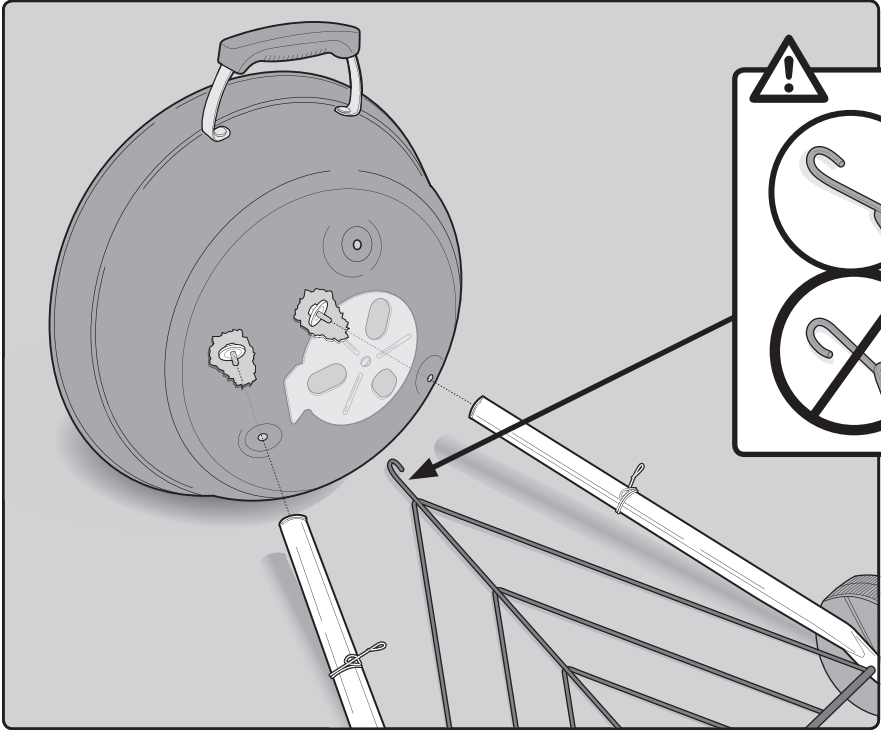

22. MAY INCLUDE

18. Hinged Cooking Grate
19. Char-Baskets™
20. Charcoal Rails
21. Disposable Drip Pan

22. PEUT CONTENIR

18. Grille de cuisson articulée
19. Char-Baskets™ Paniers à charbon
20. Rails pour charbon de bois
21. Barquette jetable en aluminium

22. KANN ENTHALTEN

18. Klapp-Grillrost
19. Char-Baskets™
20. Holzkohleschienen
21. Einweg-Tropfschale

1

2

3

4

5

12

13

47 cm
18 in.

57 cm
22 in.

WEBER-STEPHEN PRODUCTS LLC
www.weber.com[®]

© 2014 Designed and engineered by Weber-Stephen Products LLC,
200 East Daniels Road, Palatine, Illinois 60067 U.S.A.