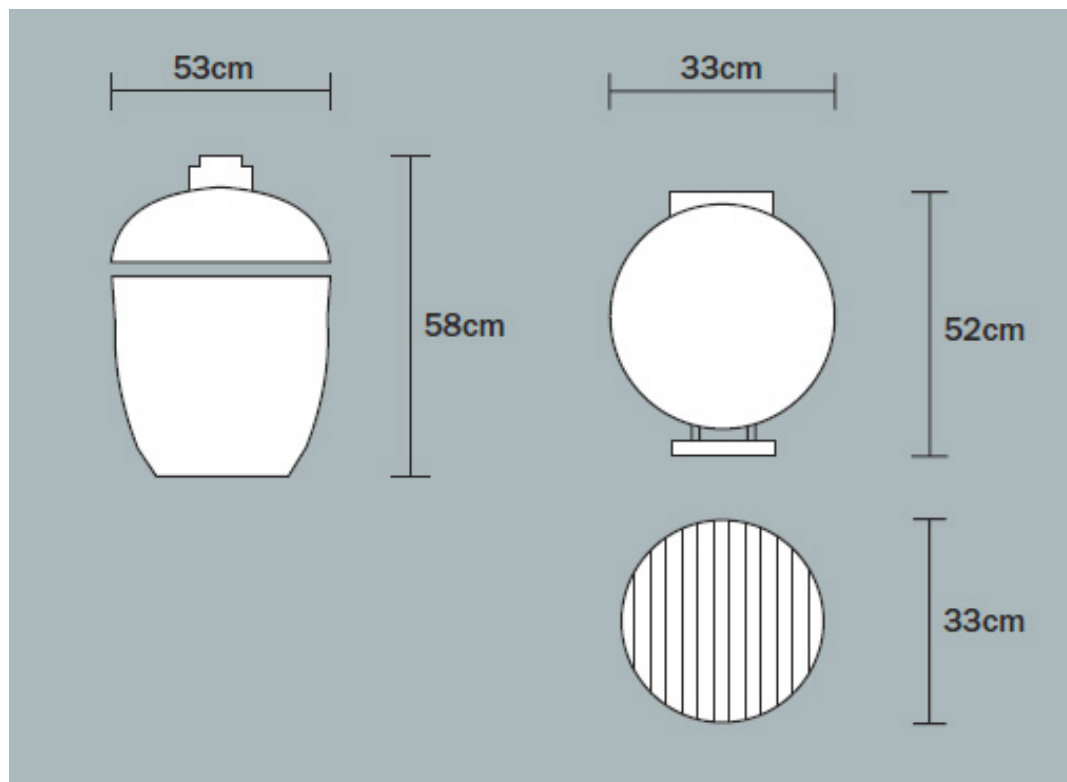

Monolith Junior – малый

Чертеж и размеры

Вес: JUNIOR 43 кг

1) Корпус

2) Корпус включая подставку